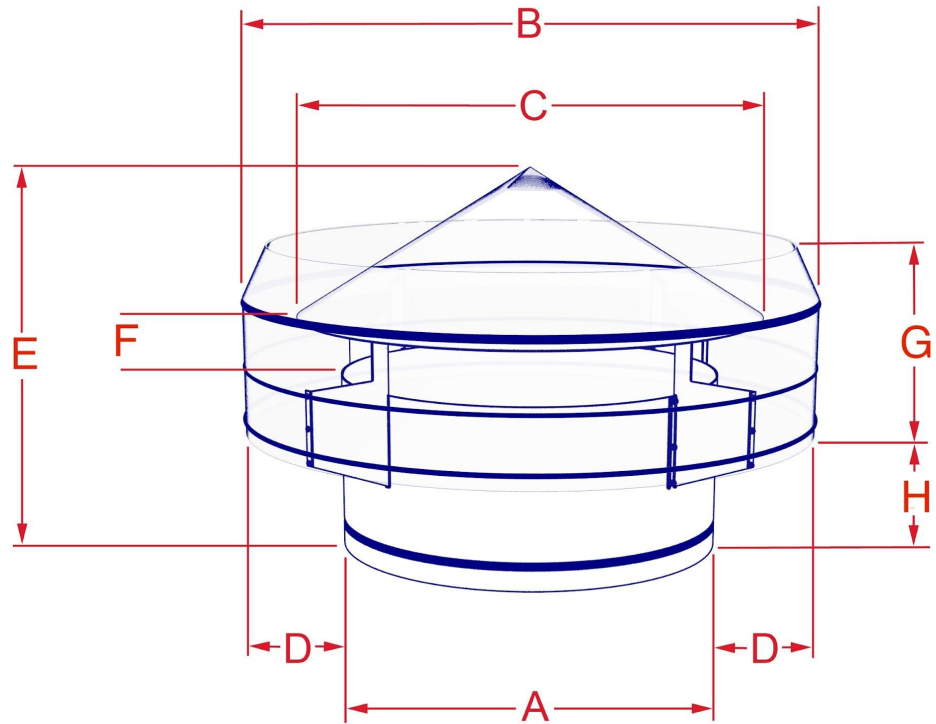

**PRODUCT: GLOBE VENT ( \_GV\_ )**

**MATERIALS:** GALVANIZED

**SIZES:** 4" - 24"

**PRODUCT HIGHLIGHTS**

THE GLOBE VENT IS IDEAL FOR USE AS A GRAVITY VENTILATOR. IT CAN ALSO BE USED FOR FORCED EXHAUST VENTILATION.

- 1/8" INSECT SCREEN STANDARD
- GALVANIZED (G-90)

SKU	SIZE	A	B	C	D	E	F	G	H
GGV426	4"	4.00	6.00	5.00	1.00	5.00	0.50	1.75	2.50
GGV526	5"	5.00	8.00	6.50	1.50	5.50	1.00	2.50	2.50
GGV626	6"	6.00	8.50	7.50	1.25	6.50	1.50	2.25	3.50
GGV726	7"	7.00	10.00	9.00	1.50	7.50	1.50	2.50	3.75
GGV826	8"	8.00	12.00	10.00	2.00	8.00	1.75	3.00	3.75
GGV926	9"	9.00	13.00	11.00	2.00	8.50	2.25	3.00	4.00
GGV1026	10"	10.00	14.00	13.00	2.00	9.50	2.50	3.25	4.50

SKU	SIZE	A	B	C	D	E	F	G	H
GGV1226	12"	12.00	17.00	15.00	2.50	11.00	3.00	4.00	5.00
GGV1426	14"	14.00	20.00	18.00	3.00	12.50	3.00	4.50	6.00
GGV1626	16"	16.00	22.00	20.00	3.00	15.00	4.00	5.00	7.00
GGV1826	18"	18.00	26.00	23.00	4.00	16.00	4.50	5.50	7.50
GGV2026	20"	20.00	28.00	25.50	4.00	18.00	5.00	6.00	10.00
GGV2226	22"	24.00	30.00	27.00	5.00	19.00	5.50	6.50	9.50
GGV2426	24"	24.00	33.00	30.00	4.50	21.00	6.00	7.00	10.00