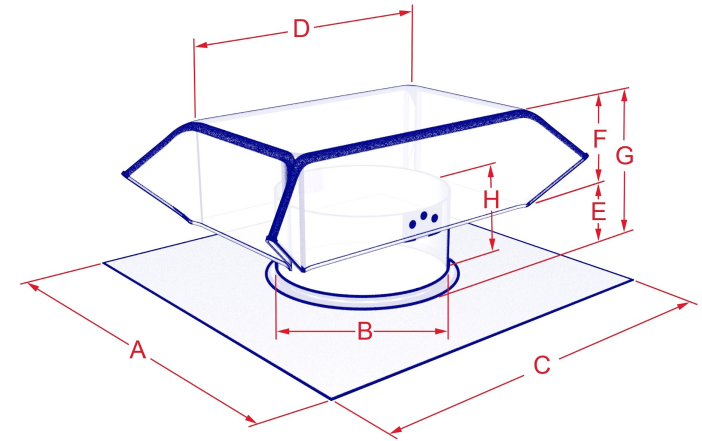

SIZES: 3", 4" & 6" (DRAWN HOOD STYLE), 5", 7", 10" & 12" (3 PIECE HOOD STYLE), 14" (CRIMPED HOOD STYLE)

SPECIFICATION KEY

SPECIFY MATERIAL

LEAVE BLANK = GALVANIZED (JV#)

SPECIFY POWDER COATED

COLORS BEFORE & AFTER PART

BL = BLACK (PJV#**BL**)

BR = BROWN (PJV#**BR**)

W = WHITE (PJV#**WH**)

DRAWN HOOD STYLE
SIZES: 3", 4", 6" & 8"

CRIMPED HOOD STYLE
SIZES: 14"

3 PIECE HOOD STYLE
SIZES: 5", 7", 10" & 12"

SKU	SIZE	A	B	C	D	E	F	G	H	Free Area
JV328 (DRAWN HOOD)	3"	8.00	3.00	8.00	5.50	1.25	1.75	3.00	2.00	7.00
JV428 (DRAWN HOOD)	4"	9.00	4.00	9.00	6.25	1.50	1.75	3.25	2.50	12.00
JV528 (3 PIECE HOOD)	5"	11.00	5.00	11.00	8.25	1.75	3.00	4.75	4.25	12.00
JV626 (DRAWN HOOD)	6"	12.00	6.00	15.00	10.00	2.00	3.00	5.00	4.00	28.00
JV726 (3 PIECE HOOD)	7"	12.00	7.00	15.00	11.00	2.75	3.25	6.00	4.50	38.00
JV826 (3 PIECE HOOD)	8"	15.00	8.00	15.00	12.00	2.00	3.50	5.50	5.00	50.00
JV1026 (3 PIECE HOOD)	10"	18.00	10.00	20.00	16.00	2.25	4.25	6.50	6.50	78.00
JV1226 (3 PIECE HOOD)	12"	20.00	12.00	24.00	19.00	2.50	4.50	7.00	7.00	113.00
JV1424 (CRIMPED HOOD)	14"	22.00	14.00	24.00	19.00	2.50	4.25	6.75	6.75	153.00