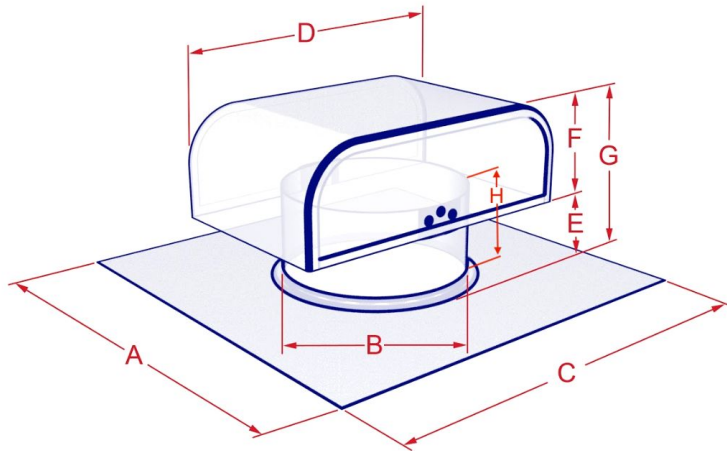

SIZES: 3", 4" & 6" (DRAWN HOOD STYLE), 5", 7", 10" & 12" (3 PIECE HOOD STYLE), 14" (CRIMPED HOOD STYLE)

SPECIFICATION KEY

SPECIFY MATERIAL

LEAVE BLANK = GALVANIZED (JV#)

SPECIFY POWDER COATED

COLORS BEFORE & AFTER PART

BL = BLACK (PJV#**BL**)

BR = BROWN (PJV#**BR**)

W = WHITE (PJV#**WH**)

DRAWN HOOD STYLE
SIZES: 3", 4", 6" & 8"

CRIMPED HOOD STYLE
SIZES: 14"

3 PIECE HOOD STYLE
SIZES: 5", 7", 10" & 12"

SKU	SIZE	A	B	C	D	E	F	G	H	Free Area
JV328 (DRAWN HOOD)	3"	8.00	3.00	8.00	5.50	1.25	1.75	3.00	2.00	7.00
JV428 (DRAWN HOOD)	4"	9.00	4.00	9.00	6.25	1.50	1.75	3.25	2.50	12.00
JV528 (3 PIECE HOOD)	5"	11.00	5.00	11.00	8.25	1.75	3.00	4.75	4.25	12.00
JV626 (DRAWN HOOD)	6"	12.00	6.00	15.00	10.00	2.00	3.00	5.00	4.00	28.00
JV726 (3 PIECE HOOD)	7"	12.00	7.00	15.00	11.00	2.75	3.25	6.00	4.50	38.00
JV826 (3 PIECE HOOD)	8"	15.00	8.00	15.00	12.00	2.00	3.50	5.50	5.00	50.00
JV1026 (3 PIECE HOOD)	10"	18.00	10.00	20.00	16.00	2.25	4.25	6.50	6.50	78.00
JV1226 (3 PIECE HOOD)	12"	20.00	12.00	24.00	19.00	2.50	4.50	7.00	7.00	113.00
JV1424 (CRIMPED HOOD)	14"	22.00	14.00	24.00	19.00	2.50	4.25	6.75	6.75	153.00