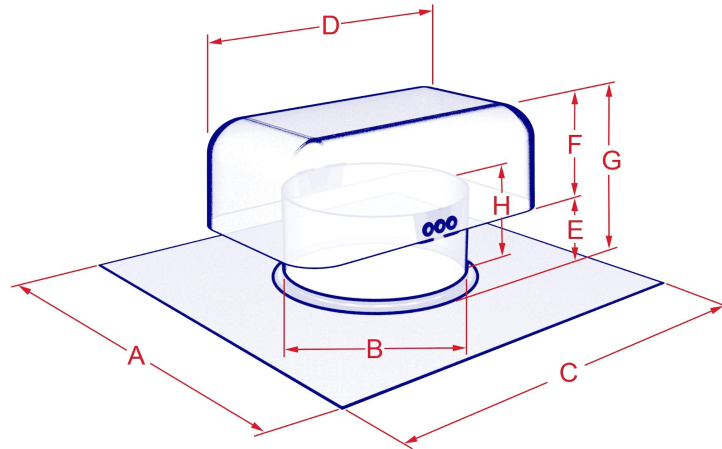

SIZES: 3", 4" & 6" (DRAWN HOOD STYLE), 5", 7", 10" & 12" (3 PIECE HOOD STYLE), 14" (CRIMPED HOOD STYLE)

SPECIFICATION KEY

SPECIFY MATERIAL

LEAVE BLANK = GALVANIZED (JV#)

SPECIFY POWDER COATED

COLORS BEFORE & AFTER PART

BL = BLACK (PJV#**BL**)

BR = BROWN (PJV#**BR**)

W = WHITE (PJV#**WH**)

DRAWN HOOD STYLE
SIZES: 3", 4", 6" & 8"

CRIMPED HOOD STYLE
SIZES: 14"

3 PIECE HOOD STYLE
SIZES: 5", 7", 10" & 12"

SKU	SIZE	A	B	C	D	E	F	G	H	Free Area
JV328 (DRAWN HOOD)	3"	8.00	3.00	8.00	5.50	1.25	1.75	3.00	2.00	7.00
JV428 (DRAWN HOOD)	4"	9.00	4.00	9.00	6.25	1.50	1.75	3.25	2.50	12.00
JV528 (3 PIECE HOOD)	5"	11.00	5.00	11.00	8.25	1.75	3.00	4.75	4.25	12.00
JV626 (DRAWN HOOD)	6"	12.00	6.00	15.00	10.00	2.00	3.00	5.00	4.00	28.00
JV726 (3 PIECE HOOD)	7"	12.00	7.00	15.00	11.00	2.75	3.25	6.00	4.50	38.00
JV826 (3 PIECE HOOD)	8"	15.00	8.00	15.00	12.00	2.00	3.50	5.50	5.00	50.00
JV1026 (3 PIECE HOOD)	10"	18.00	10.00	20.00	16.00	2.25	4.25	6.50	6.50	78.00
JV1226 (3 PIECE HOOD)	12"	20.00	12.00	24.00	19.00	2.50	4.50	7.00	7.00	113.00
JV1424 (CRIMPED HOOD)	14"	22.00	14.00	24.00	19.00	2.50	4.25	6.75	6.75	153.00