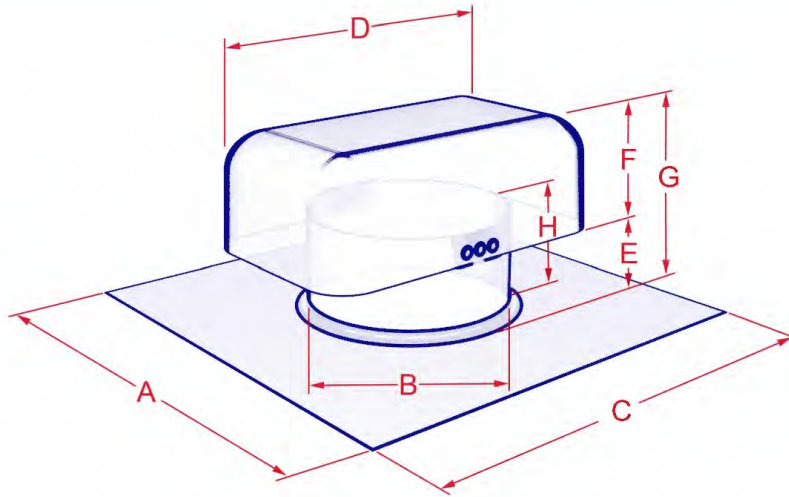

LEAVE BLANK = GALVANIZED (JV#)

SPECIFY POWDER COATED

COLORS BEFORE & AFTER PART

BL = BLACK (PJV#BL)

BR = BROWN (PV#BR)

W = WHITE (PJV#WH)

DRAWN HOOD STYLE
SIZES: 3", 4" & 6"

CRIMPED HOOD STYLE
SIZES: 14"

3 PIECE HOOD STYLE
SIZES: 5", 7", 8"-12"

| SKU | SIZE | A | B | C | D | E | F | G | H | Free Area |
|------------------------|------|-------|-------|-------|-------|------|------|------|------|-----------|
| _JV328 (DRAWN HOOD) | 3" | 8.00 | 3.00 | 8.00 | 5.50 | 1.25 | 1.75 | 3.00 | 2.00 | 7.00 |
| _JV428 (DRAWN HOOD) | 4" | 9.00 | 4.00 | 9.00 | 6.25 | 1.50 | 1.75 | 3.25 | 2.50 | 12.00 |
| _JV528 (3 PIECE HOOD) | 5" | 11.00 | 5.00 | 11.00 | 8.25 | 1.75 | 3.00 | 4.75 | 4.25 | 12.00 |
| _JV626 (DRAWN HOOD) | 6" | 12.00 | 6.00 | 15.00 | 10.00 | 2.00 | 3.00 | 5.00 | 4.00 | 28.00 |
| _JV726 (3 PIECE HOOD) | 7" | 12.00 | 7.00 | 15.00 | 11.00 | 2.75 | 3.25 | 6.00 | 4.50 | 38.00 |
| _JV826 (3 PIECE HOOD) | 8" | 15.00 | 8.00 | 15.00 | 12.00 | 2.00 | 3.50 | 5.50 | 5.00 | 50.00 |
| _JV1026 (3 PIECE HOOD) | 10" | 18.00 | 10.00 | 20.00 | 16.00 | 2.25 | 4.25 | 6.50 | 6.50 | 78.00 |
| _JV1226 (3 PIECE HOOD) | 12" | 20.00 | 12.00 | 24.00 | 19.00 | 2.50 | 4.50 | 7.00 | 7.00 | 113.00 |
| _JV1424 (CRIMPED HOOD) | 14" | 22.00 | 14.00 | 24.00 | 19.00 | 2.50 | 4.25 | 6.75 | 6.75 | 153.00 |