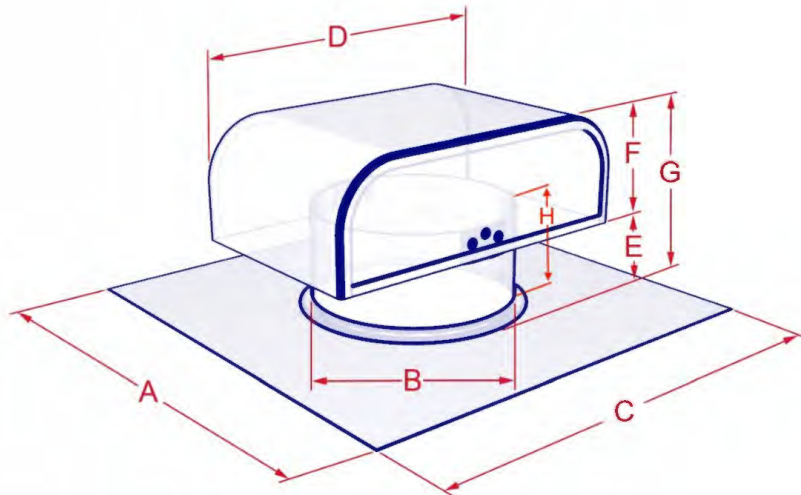

LEAVE BLANK = GALVANIZED (JV#)

SPECIFY POWDER COATED

COLORS BEFORE & AFTER PART

BL = BLACK (PJV#BL)

BR = BROWN (PV#BR)

W = WHITE (PJV#WH)

DRAWN HOOD STYLE
SIZES: 3", 4" & 6"

CRIMPED HOOD STYLE
SIZES: 14"

3 PIECE HOOD STYLE
SIZES: 5", 7", 8"-12"

| SKU | SIZE | A | B | C | D | E | F | G | H | Free Area |
|------------------------|------|-------|-------|-------|-------|------|------|------|------|-----------|
| _JV328 (DRAWN HOOD) | 3" | 8.00 | 3.00 | 8.00 | 5.50 | 1.25 | 1.75 | 3.00 | 2.00 | 7.00 |
| _JV428 (DRAWN HOOD) | 4" | 9.00 | 4.00 | 9.00 | 6.25 | 1.50 | 1.75 | 3.25 | 2.50 | 12.00 |
| _JV528 (3 PIECE HOOD) | 5" | 11.00 | 5.00 | 11.00 | 8.25 | 1.75 | 3.00 | 4.75 | 4.25 | 12.00 |
| _JV626 (DRAWN HOOD) | 6" | 12.00 | 6.00 | 15.00 | 10.00 | 2.00 | 3.00 | 5.00 | 4.00 | 28.00 |
| _JV726 (3 PIECE HOOD) | 7" | 12.00 | 7.00 | 15.00 | 11.00 | 2.75 | 3.25 | 6.00 | 4.50 | 38.00 |
| _JV826 (3 PIECE HOOD) | 8" | 15.00 | 8.00 | 15.00 | 12.00 | 2.00 | 3.50 | 5.50 | 5.00 | 50.00 |
| _JV1026 (3 PIECE HOOD) | 10" | 18.00 | 10.00 | 20.00 | 16.00 | 2.25 | 4.25 | 6.50 | 6.50 | 78.00 |
| _JV1226 (3 PIECE HOOD) | 12" | 20.00 | 12.00 | 24.00 | 19.00 | 2.50 | 4.50 | 7.00 | 7.00 | 113.00 |
| _JV1424 (CRIMPED HOOD) | 14" | 22.00 | 14.00 | 24.00 | 19.00 | 2.50 | 4.25 | 6.75 | 6.75 | 153.00 |