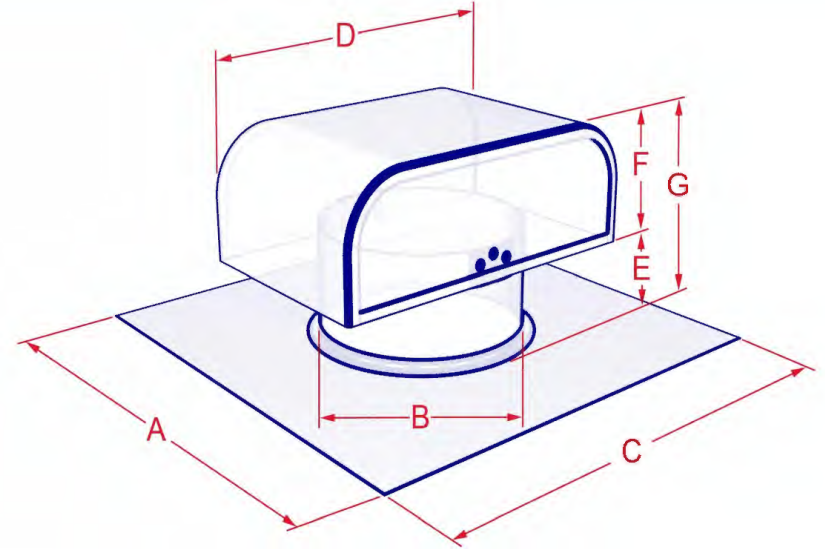

- LOW SILHOUETTE
- INSTALLS ON ANY PITCH
- 1/8" INSECT SCREEN
- CAN BE MANUFACTURED FOR SHAKE BASE, HARD CONNECT & CURB MOUNT APPLICATIONS
- TALLER CLEARANCES AVAILABLE

**PRODUCT: J-VENT | ROOF VENT CAP (SJV\_\_)**

**MATERIALS: STAINLESS STEEL**

**SIZES: 3", 4", & 14" (CRIMPED HOOD STYLE) & 6", 8", 10", 12" (3 PIECE HOOD STYLE)**

CRIMPED HOOD STYLE  
SIZES: 3", 4" & 14"

3 PIECE HOOD STYLE  
SIZES: 6", 8", 10", & 12"

SKU	SIZE	A	B	C	D	E	F	G	H	Free Area
SJV326 (CRIMPED HOOD)	3"	8.00	3.00	8.00	5.50	1.25	1.75	3.00	2.00	7.00
SJV426 (CRIMPED HOOD)	4"	9.00	4.00	9.00	6.25	1.50	1.75	3.25	2.50	12.00
SJV526 (3 PIECE HOOD)	5"	11.00	5.00	11.00	8.25	1.75	3.00	4.75	4.25	12.00
SJV626 (3 PIECE HOOD)	6"	12.00	6.00	15.00	10.00	2.00	3.00	5.00	4.00	28.00
SJV726 (3 PIECE HOOD)	7"	12.00	7.00	15.00	11.00	2.75	3.25	6.00	4.50	38.00
SJV826 (3 PIECE HOOD)	8"	15.00	8.00	15.00	12.00	2.00	3.50	5.50	5.00	50.00
SJV1026 (3 PIECE HOOD)	10"	18.00	10.00	20.00	16.00	2.25	4.25	6.50	6.50	78.00
SJV1226 (3 PIECE HOOD)	12"	20.00	12.00	24.00	19.00	2.50	4.50	7.00	7.00	113.00
SJV1426 (CRIMPED HOOD)	14"	22.00	14.00	24.00	19.00	2.50	4.25	6.75	6.75	153.00