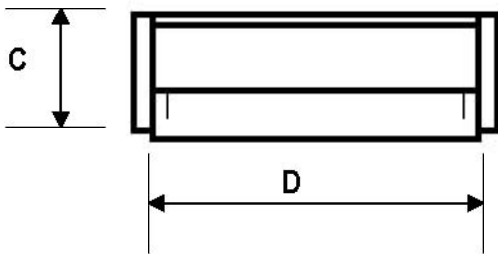

LUXURY METALS

3.25" x 12" & 3.25" x 14" RECTANGULAR WALL VENTS

	3-1/4X12	3-1/4X14
A	3.25	3.25
B	12.00	14.00
C	5.625	5.625
D	12.875	15.875
E	5.00	5.00
F	14.563	16.563
G	9.50	9.50