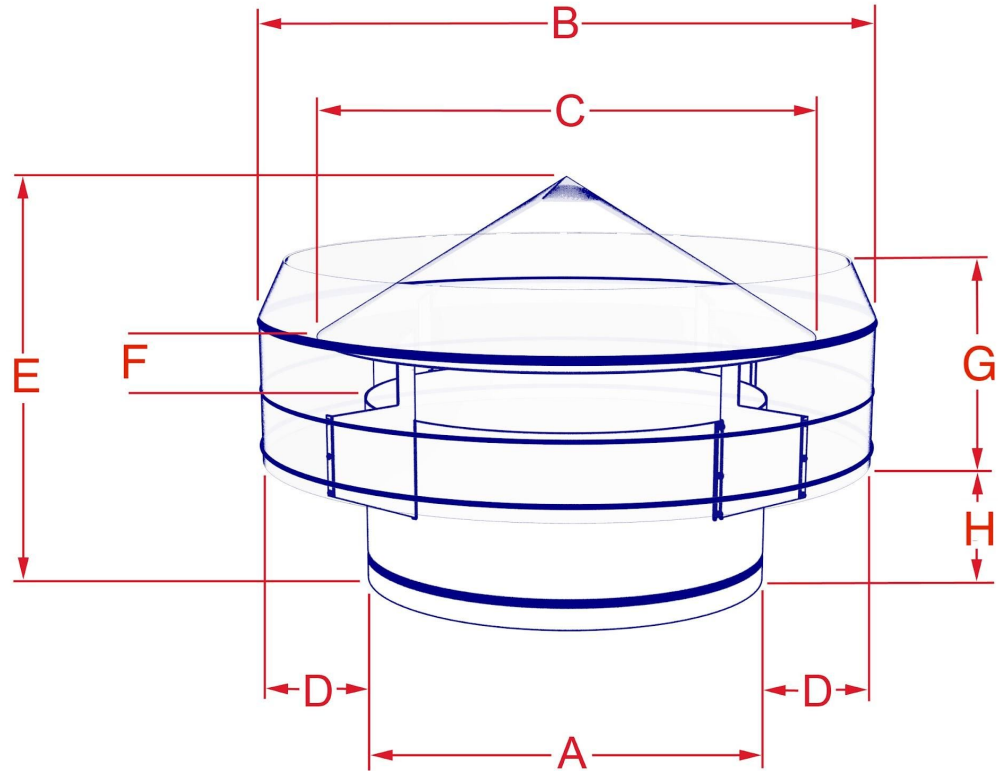

PRODUCT: GLOBE VENT (__GV__)

MATERIALS: GALVANIZED

SIZES: 4" - 24"

PRODUCT HIGHLIGHTS

THE GLOBE VENT IS IDEAL FOR USE AS A GRAVITY VENTILATOR. IT CAN ALSO BE USED FOR FORCED EXHAUST VENTILATION.

- 1/8" INSECT SCREEN STANDARD
- GALVANIZED (G-90)

| SKU | SIZE | A | B | C | D | E | F | G | H |
|---------|------|-------|-------|-------|------|------|------|------|------|
| GGV426 | 4" | 4.00 | 6.00 | 5.00 | 1.00 | 5.00 | 0.50 | 1.75 | 2.50 |
| GGV526 | 5" | 5.00 | 8.00 | 6.50 | 1.50 | 5.50 | 1.00 | 2.50 | 2.50 |
| GGV626 | 6" | 6.00 | 8.50 | 7.50 | 1.25 | 6.50 | 1.50 | 2.25 | 3.50 |
| GGV726 | 7" | 7.00 | 10.00 | 9.00 | 1.50 | 7.50 | 1.50 | 2.50 | 3.75 |
| GGV826 | 8" | 8.00 | 12.00 | 10.00 | 2.00 | 8.00 | 1.75 | 3.00 | 3.75 |
| GGV926 | 9" | 9.00 | 13.00 | 11.00 | 2.00 | 8.50 | 2.25 | 3.00 | 4.00 |
| GGV1026 | 10" | 10.00 | 14.00 | 13.00 | 2.00 | 9.50 | 2.50 | 3.25 | 4.50 |

| SKU | SIZE | A | B | C | D | E | F | G | H |
|---------|------|-------|-------|-------|------|-------|------|------|-------|
| GGV1226 | 12" | 12.00 | 17.00 | 15.00 | 2.50 | 11.00 | 3.00 | 4.00 | 5.00 |
| GGV1426 | 14" | 14.00 | 20.00 | 18.00 | 3.00 | 12.50 | 3.00 | 4.50 | 6.00 |
| GGV1626 | 16" | 16.00 | 22.00 | 20.00 | 3.00 | 15.00 | 4.00 | 5.00 | 7.00 |
| GGV1826 | 18" | 18.00 | 26.00 | 23.00 | 4.00 | 16.00 | 4.50 | 5.50 | 7.50 |
| GGV2026 | 20" | 20.00 | 28.00 | 25.50 | 4.00 | 18.00 | 5.00 | 6.00 | 10.00 |
| GGV2226 | 22" | 24.00 | 30.00 | 27.00 | 5.00 | 19.00 | 5.50 | 6.50 | 9.50 |
| GGV2426 | 24" | 24.00 | 33.00 | 30.00 | 4.50 | 21.00 | 6.00 | 7.00 | 10.00 |