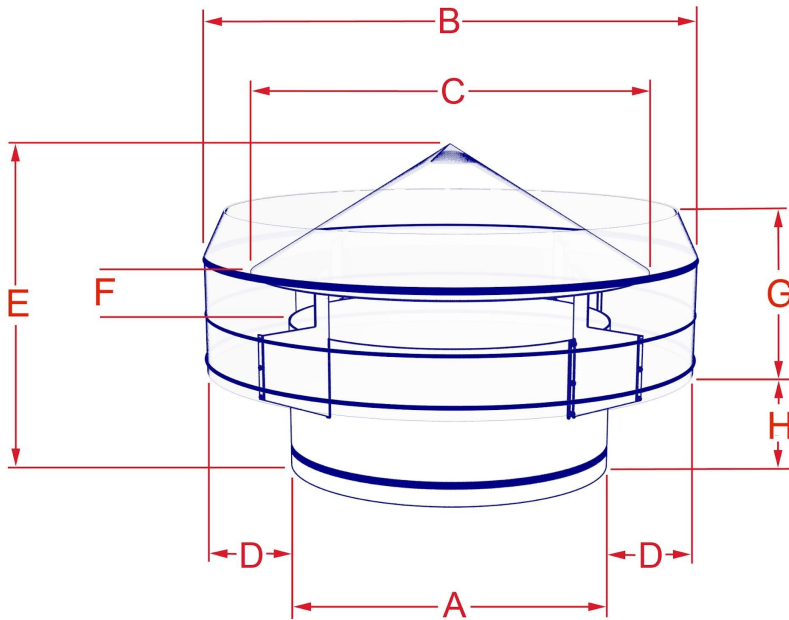

PRODUCT: GLOBE VENT (_GV_)

MATERIALS: GALVANIZED

SIZES: 4" - 24"

PRODUCT HIGHLIGHTS

THE GLOBE VENT IS IDEAL FOR USE AS A GRAVITY VENTILATOR. IT CAN ALSO BE USED FOR FORCED EXHAUST VENTILATION.

- 1/8" INSECT SCREEN STANDARD
- GALVANIZED (G-90)

| SKU | SIZE | A | B | C | D | E | F | G | H | FREE AREA |
|---------|------|-------|-------|-------|------|-------|------|------|-------|-----------|
| GGV426 | 4" | 4.00 | 6.00 | 5.00 | 1.00 | 5.00 | 0.50 | 1.75 | 2.50 | 12.56 |
| GGV526 | 5" | 5.00 | 8.00 | 6.50 | 1.50 | 5.50 | 1.00 | 2.50 | 2.50 | 19.62 |
| GGV626 | 6" | 6.00 | 8.50 | 7.50 | 1.25 | 6.50 | 1.50 | 2.25 | 3.50 | 28.26 |
| GGV726 | 7" | 7.00 | 10.00 | 9.00 | 1.50 | 7.50 | 1.50 | 2.50 | 3.75 | 38.48 |
| GGV826 | 8" | 8.00 | 12.00 | 10.00 | 2.00 | 8.00 | 1.75 | 3.00 | 3.75 | 50.26 |
| GGV926 | 9" | 9.00 | 13.00 | 11.00 | 2.00 | 8.50 | 2.25 | 3.00 | 4.00 | 63.62 |
| GGV1026 | 10" | 10.00 | 14.00 | 13.00 | 2.00 | 9.50 | 2.50 | 3.25 | 4.50 | 78.54 |
| GGV1226 | 12" | 12.00 | 17.00 | 15.00 | 2.50 | 11.00 | 3.00 | 4.00 | 5.00 | 113.08 |
| GGV1426 | 14" | 14.00 | 20.00 | 18.00 | 3.00 | 12.50 | 3.00 | 4.50 | 6.00 | 153.92 |
| GGV1626 | 16" | 16.00 | 22.00 | 20.00 | 3.00 | 15.00 | 4.00 | 5.00 | 7.00 | 201.06 |
| GGV1826 | 18" | 18.00 | 26.00 | 23.00 | 4.00 | 16.00 | 4.50 | 5.50 | 7.50 | 254.46 |
| GGV2026 | 20" | 20.00 | 28.00 | 25.50 | 4.00 | 18.00 | 5.00 | 6.00 | 10.00 | 314.14 |
| GGV2226 | 22" | 24.00 | 30.00 | 27.00 | 5.00 | 19.00 | 5.50 | 6.50 | 9.50 | 380.12 |
| GGV2426 | 24" | 24.00 | 33.00 | 30.00 | 4.50 | 21.00 | 6.00 | 7.00 | 10.00 | 452.38 |