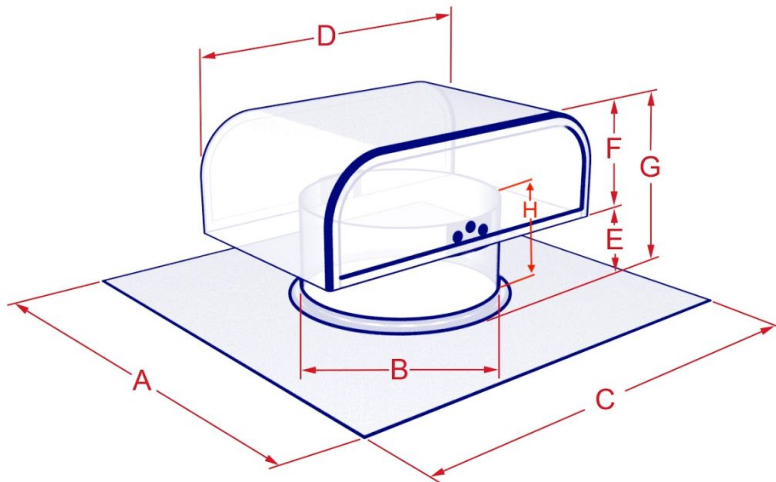

SIZES: 3", 4" & 6" (DRAWN HOOD STYLE), 5", 7", 10" & 12" (3 PIECE HOOD STYLE), 14" (CRIMPED HOOD STYLE)

SPECIFICATION KEY

SPECIFY MATERIAL

LEAVE BLANK = GALVANIZED (JV#)

SPECIFY POWDER COATED

COLORS BEFORE & AFTER PART

BL = BLACK (**PJV#BL**)

BR = BROWN (**PV#BR**)

W = WHITE (**PJV#WH**)

DRAWN HOOD STYLE
SIZES: 3", 4", 6" & 8"

CRIMPED HOOD STYLE
SIZES: 14"

3 PIECE HOOD STYLE
SIZES: 5", 7", 10" & 12"

SKU	SIZE	A	B	C	D	E	F	G	H	Free Area
JV328 (DRAWN HOOD)	3"	8.00	3.00	8.00	5.50	1.25	1.75	3.00	2.00	7.00
JV428 (DRAWN HOOD)	4"	9.00	4.00	9.00	6.25	1.50	1.75	3.25	2.50	12.00
JV528 (3 PIECE HOOD)	5"	11.00	5.00	11.00	8.25	1.75	3.00	4.75	4.25	12.00
JV626 (DRAWN HOOD)	6"	12.00	6.00	15.00	10.00	2.00	3.00	5.00	4.00	28.00
JV726 (3 PIECE HOOD)	7"	12.00	7.00	15.00	11.00	2.75	3.25	6.00	4.50	38.00
JV826 (3 PIECE HOOD)	8"	15.00	8.00	15.00	12.00	2.00	3.50	5.50	5.00	50.00
JV1026 (3 PIECE HOOD)	10"	18.00	10.00	20.00	16.00	2.25	4.25	6.50	6.50	78.00
JV1226 (3 PIECE HOOD)	12"	20.00	12.00	24.00	19.00	2.50	4.50	7.00	7.00	113.00
JV1424 (CRIMPED HOOD)	14"	22.00	14.00	24.00	19.00	2.50	4.25	6.75	6.75	153.00