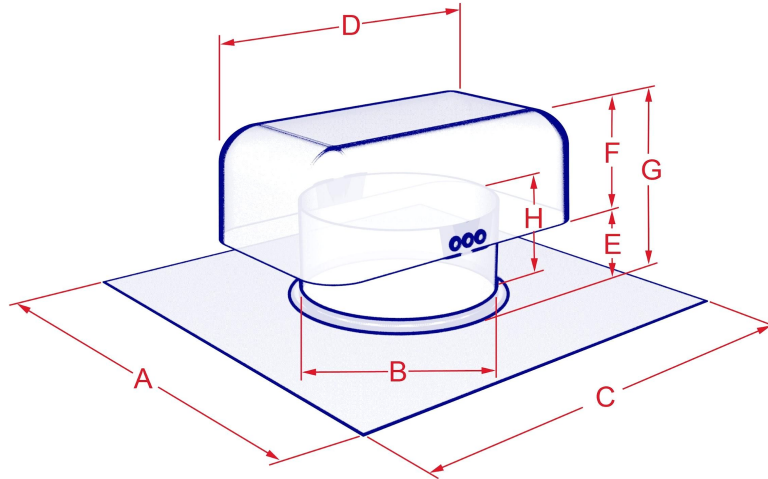

SIZES: 3", 4" & 6" (DRAWN HOOD STYLE), 5", 7", 10" & 12" (3 PIECE HOOD STYLE), 14" (CRIMPED HOOD STYLE)

SPECIFICATION KEY

SPECIFY MATERIAL

LEAVE BLANK = GALVANIZED (JV#)

SPECIFY POWDER COATED

COLORS BEFORE & AFTER PART

BL = BLACK (**PJV#BL**)

BR = BROWN (**PV#BR**)

W = WHITE (**PJV#WH**)

DRAWN HOOD STYLE
SIZES: 3", 4", 6" & 8"

CRIMPED HOOD STYLE
SIZES: 14"

3 PIECE HOOD STYLE
SIZES: 5", 7", 10" & 12"

SKU	SIZE	A	B	C	D	E	F	G	H	Free Area
JV328 (DRAWN HOOD)	3"	8.00	3.00	8.00	5.50	1.25	1.75	3.00	2.00	7.00
JV428 (DRAWN HOOD)	4"	9.00	4.00	9.00	6.25	1.50	1.75	3.25	2.50	12.00
JV528 (3 PIECE HOOD)	5"	11.00	5.00	11.00	8.25	1.75	3.00	4.75	4.25	12.00
JV626 (DRAWN HOOD)	6"	12.00	6.00	15.00	10.00	2.00	3.00	5.00	4.00	28.00
JV726 (3 PIECE HOOD)	7"	12.00	7.00	15.00	11.00	2.75	3.25	6.00	4.50	38.00
JV826 (3 PIECE HOOD)	8"	15.00	8.00	15.00	12.00	2.00	3.50	5.50	5.00	50.00
JV1026 (3 PIECE HOOD)	10"	18.00	10.00	20.00	16.00	2.25	4.25	6.50	6.50	78.00
JV1226 (3 PIECE HOOD)	12"	20.00	12.00	24.00	19.00	2.50	4.50	7.00	7.00	113.00
JV1424 (CRIMPED HOOD)	14"	22.00	14.00	24.00	19.00	2.50	4.25	6.75	6.75	153.00