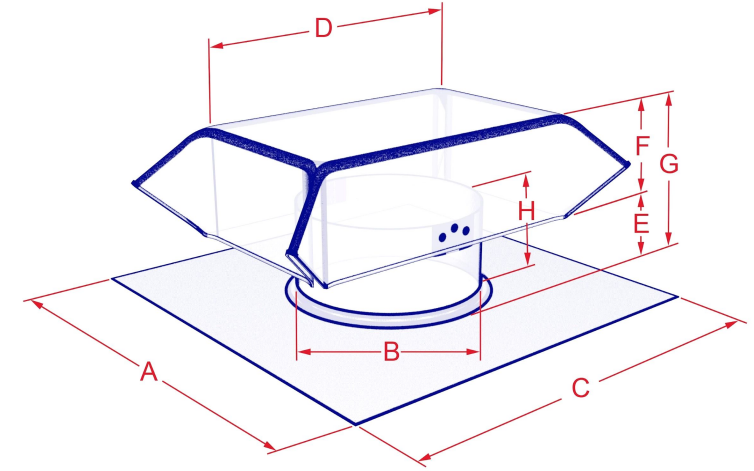

SIZES: 3", 4" & 6" (DRAWN HOOD STYLE), 5", 7", 10" & 12" (3 PIECE HOOD STYLE), 14" (CRIMPED HOOD STYLE)

SPECIFICATION KEY

SPECIFY MATERIAL

LEAVE BLANK = GALVANIZED (JV#)

SPECIFY POWDER COATED

COLORS BEFORE & AFTER PART

BL = BLACK (**PJV#BL**)

BR = BROWN (**PV#BR**)

W = WHITE (**PJV#WH**)

DRAWN HOOD STYLE
SIZES: 3", 4", 6" & 8"

CRIMPED HOOD STYLE
SIZES: 14"

3 PIECE HOOD STYLE
SIZES: 5", 7", 10" & 12"

SKU	SIZE	A	B	C	D	E	F	G	H	Free Area
JV328 (DRAWN HOOD)	3"	8.00	3.00	8.00	5.50	1.25	1.75	3.00	2.00	7.00
JV428 (DRAWN HOOD)	4"	9.00	4.00	9.00	6.25	1.50	1.75	3.25	2.50	12.00
JV528 (3 PIECE HOOD)	5"	11.00	5.00	11.00	8.25	1.75	3.00	4.75	4.25	12.00
JV626 (DRAWN HOOD)	6"	12.00	6.00	15.00	10.00	2.00	3.00	5.00	4.00	28.00
JV726 (3 PIECE HOOD)	7"	12.00	7.00	15.00	11.00	2.75	3.25	6.00	4.50	38.00
JV826 (3 PIECE HOOD)	8"	15.00	8.00	15.00	12.00	2.00	3.50	5.50	5.00	50.00
JV1026 (3 PIECE HOOD)	10"	18.00	10.00	20.00	16.00	2.25	4.25	6.50	6.50	78.00
JV1226 (3 PIECE HOOD)	12"	20.00	12.00	24.00	19.00	2.50	4.50	7.00	7.00	113.00
JV1424 (CRIMPED HOOD)	14"	22.00	14.00	24.00	19.00	2.50	4.25	6.75	6.75	153.00